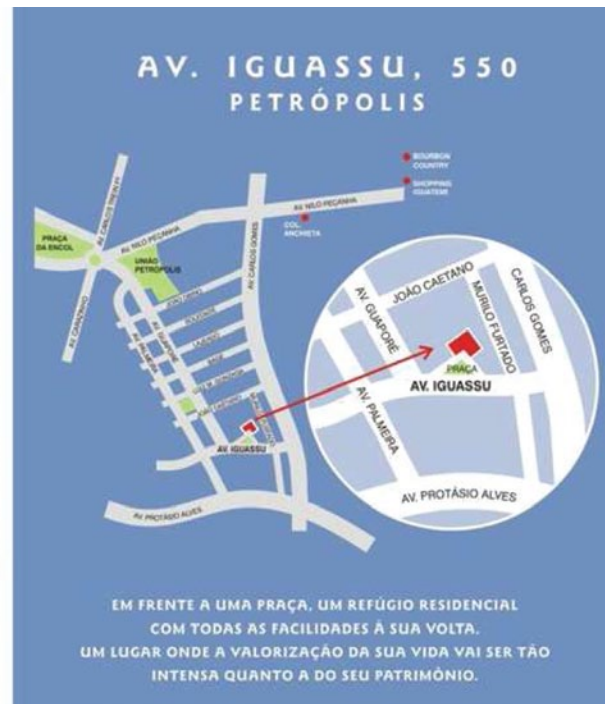

refuge

Pronto para morar.

Av. Iguaçu, 550 – Bairro Petrópolis

Empreendimento Residencial **Refuge**

- ◆ ***Uma única torre proporcionando privacidade e maior valorização patrimonial;***
- ◆ ***Concedido com um recuo de 25 metros de distância da rua;***
- ◆ ***Excepcional localização: perto de tudo, em rua tranqüila e fácil acesso às principais vias da cidade;***
- ◆ ***Terreno com ampla área verde, em frente a uma praça;***
- ◆ ***Próximo do União Petrópolis, Colégios Americano e Farroupilha, e também ao Shopping Iguatemi;***
- ◆ ***Arquitetura contemporânea e Perene;***
- ◆ ***Fachada em granito, pastilha e textura;***
- ◆ ***Ótima orientação solar (Leste/Norte), com sol da manhã nos dormitórios;***
- ◆ ***Vista panorâmica deslumbrante;***
- ◆ ***Segurança planejada com guarita blindada com Circuito Fechado de TV;***
- ◆ ***Paisagismo exuberante;***
- ◆ ***Completa infraestrutura de lazer mobiliada;***
- ◆ ***Espaço Gourmet com Churrasqueira, Fitness, Children care, Quiosque com Churrasqueira, Piscina Aquecida e Playground.***

Aptos de 112m² – 3 dorm
2 Garagens Individuais
Infra Completa

refuge

Planta:

Localização:

PARA QUEM DESEJA O MELHOR,

MAIS UM EMPREENDIMENTO DA
CKS INCORPORAÇÕES NO PONTO
MAIS VALORIZADO DO PETRÓPOLIS.

CKS
INCORPORAÇÕES
www.cks.com.br